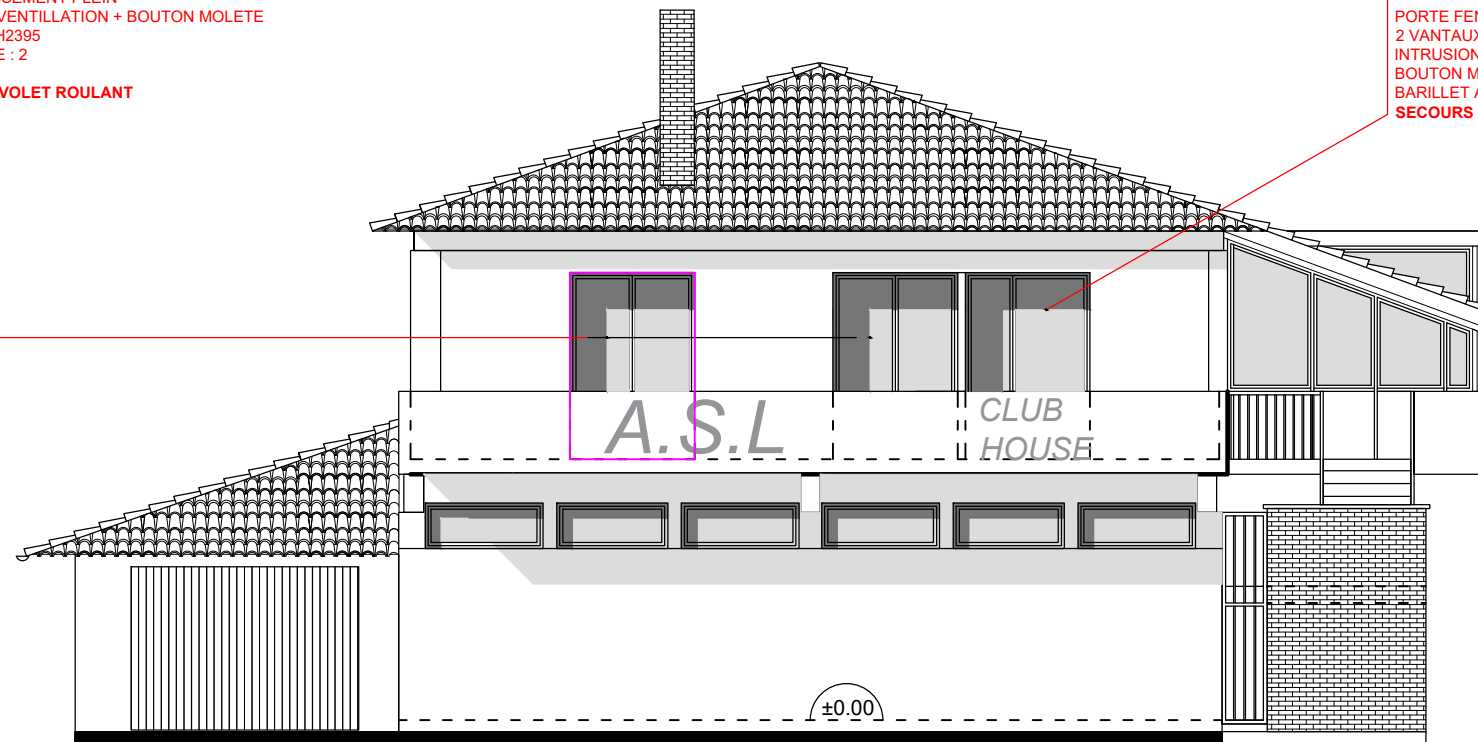

LOT MENUISERIE:
PORTE FENETRE 2 VANTAUX
DOUBLE VITRAGE 44 ANTI INTRUSION ALU
RAL 7035 GRIS CLAIR
SOUBASSEMENT PLEIN
GRILLE VENTILLATION + BOUTON MOLETE
L1650X H2395
QUANTIE : 2

PAS DE VOLET ROULANT

LOT MENUISERIE:
SUR PRECONISATION BUREAU DE CONTROLE APAVE SI
EFFECTIF ADMISSIBLE > 19 PERSONNES
CREATION D'UNE ISSUE DE SECOUR AU R+1

PORTE FENETRE ALU RAL 7035 GRIS CLAIR
2 VANTAUX TIERCES CREMONE+ VITRAGE EN 44 ANTI
INTRUSION + PANNEAUX PLEINS SOUBASSEMENTS
BOUTON MOLETE + FERME PORTE
BARILLET A CLE OUI IDEM PORTE ENTREE ET ISSUE DE
SECOURS AU RDC

Projet Façades Sud Est

Échelle: 1/100e

26/03/2021