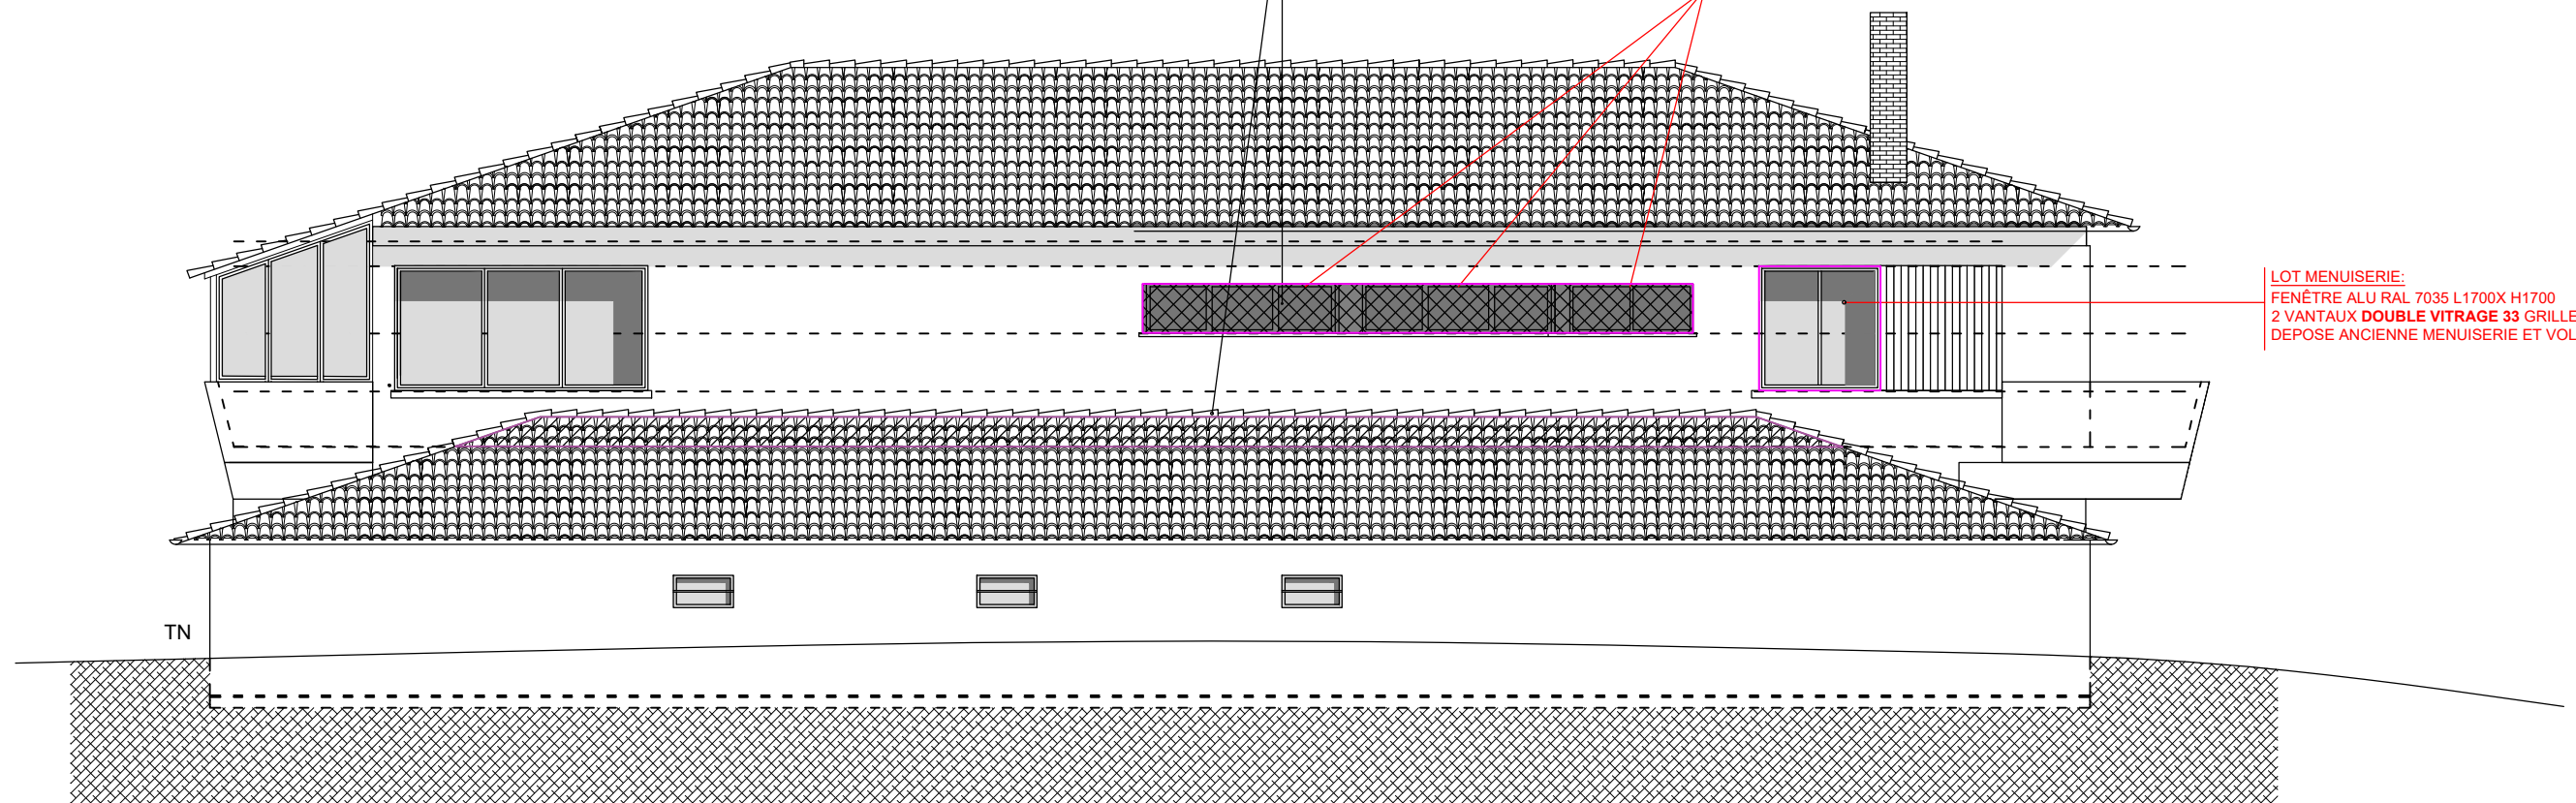

LOT MENUISERIE EN RENORATION:
-DEPOSER ANCIENNES

POUR TOUTES LES OUVERTURES PROTEGEES PAR LES ALVEOLES
FAIRE UN CHIFFRAGE EN **DOUBLE VITRAGE SIMPLE PVC RAL 7035
GRIS CLAIR**

-2 ENSEMBLE L 2840 X H 650 COMPRENANT
3 CHASSIS A SOUFFLET CREMONE DOUBLE VITRAGE

-SOUFFLET CREMONE DOUBLE VITRAGE
6 unités L 900X H650
1 unité L 1200X H 650
1 unité L 800X H 650

-1ENSEMBLE L1700X H650 COMPRENANT
2 SOUFFLETS DOUBLE VITRAGE

LOCALISATION : FACADES ARRIERE ET PRINCIPALE

NOTE:
CONSERVATION DES ALVEOLE ET APPUIES
SI ITE PONT THERMIQUE AU NIVEAU DES APUIES
ET SUR TOUTE LA LONGUEUR DU FAITAGE

LOT MENUISERIE:
FENÊTRE ALU RAL 7035 L1700X H1700
2 VANTAUX **DOUBLE VITRAGE 33** GRILLE DE VENTILATION
DEPOSE ANCIENNE MENUISERIE ET VOLET

Façade Sud Ouest

Échelle: 1/100e

26/03/2021