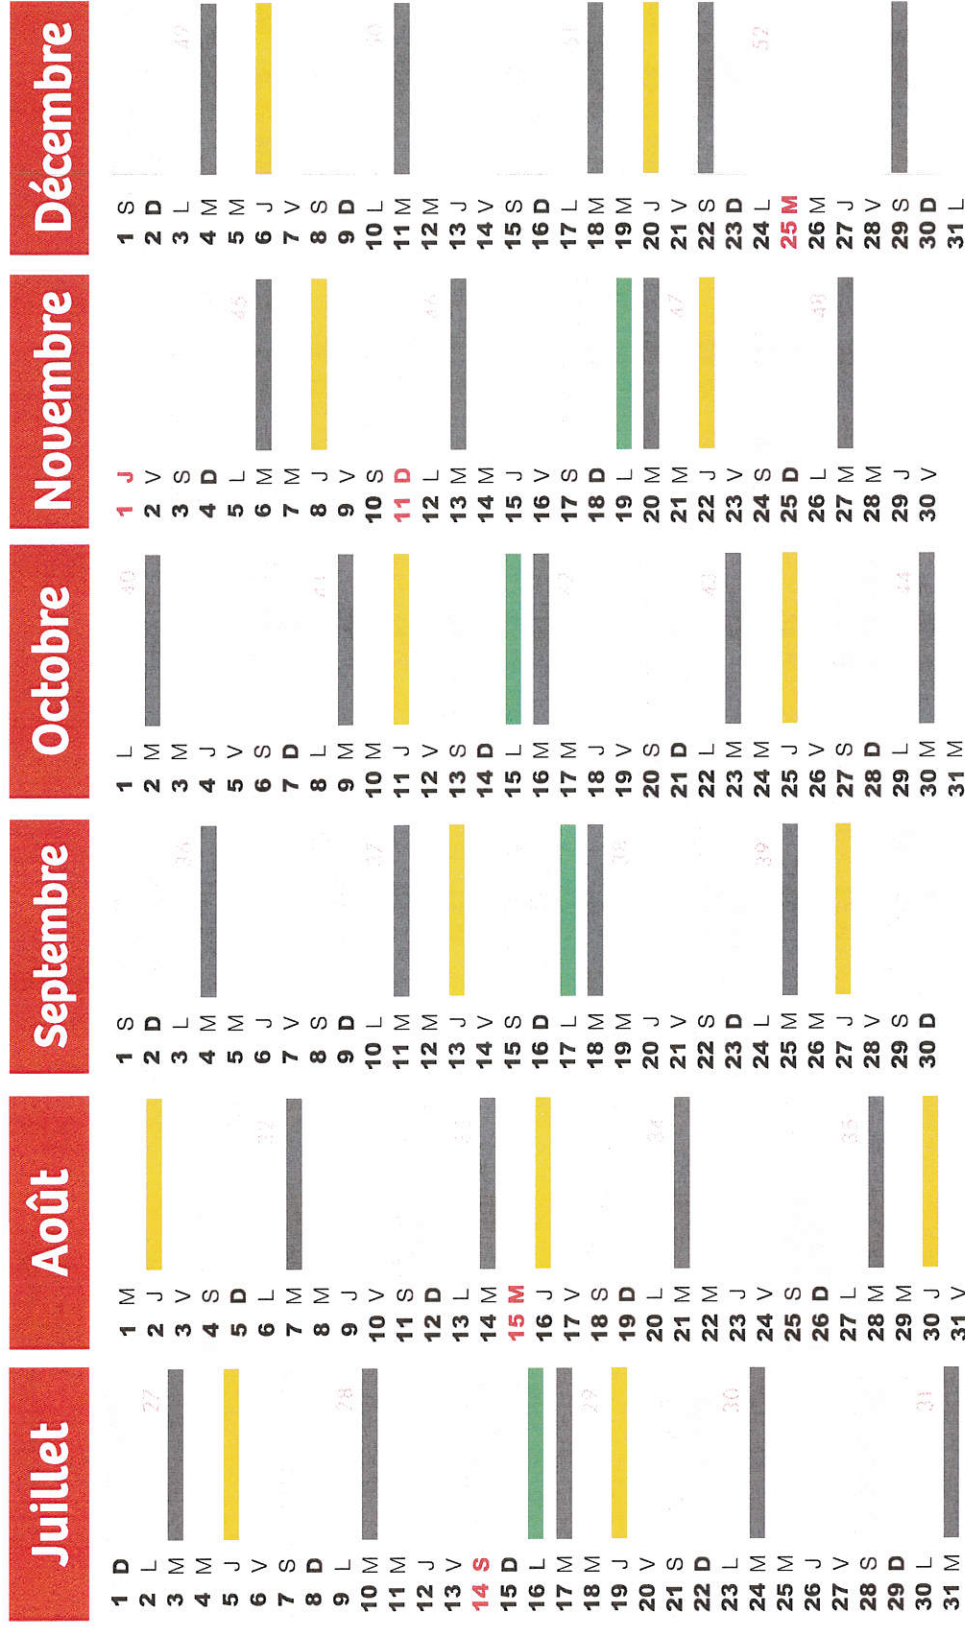

Collecte des déchets ménagers 2018 Sainte-Livrade-sur-Lot

Pour toute information supplémentaire, contactez la CAGV au 05 53 41 01 77.
Les poubelles doivent être sorties la veille au soir.

La CAGV met gratuitement quatre déchetteries à votre disposition

- Villeneuve-sur-lot (Le Rooy)
  05 53 01 48 44
- Le Lédat (Campagnac)
  05 53 01 57 93
- Sainte-Livrade-sur-Lot (Nombel)
  05 53 01 56 65
- Laroque-Timbaut (ZA Pourret)
  05 53 66 90 94

Horaires déchetteries

- Villeneuve-sur-Lot, Le Lédat et Sainte-Livrade-sur-Lot du lundi au samedi
  9h > 12h - 14h > 18h
- Laroque-Timbaut du mardi au samedi
  9h > 12h - 14h > 18h
- Fermées les jours fériés

Déchets verts

Collecte des déchets verts en porte-à-porte une fois par mois (de mars à juillet et de septembre à novembre)
• Le 3e lundi du mois*.

*Il est impératif de déposer ses déchets verts dès le dimanche soir à partir de 19h.

Encombrants

Un ramassage gratuit est organisé tous les trimestres : inscription obligatoire au 05 53 41 01 77 le mois précédant la collecte.

Les collectes pour l'année 2018 se dérouleront :

- du 8 au 12 janvier (inscription en décembre)
- du 2 au 6 avril (inscription en mars)
- du 2 au 6 juillet (inscription en juin)
- du 1er au 5 octobre (inscription en septembre)

- ordures ménagères (sacs noirs)
- tri sélectif (sacs jaunes)
- déchets verts

Votre collectivité s'engage avec Eco-Emballages pour le tri et le recyclage.

Un doute, une question sur le tri ?
www.grand-villeneuvois.fr

#SUIVEZMOI
SUR ECOEMBALLAGES.FR

ECO EMBALLAGES